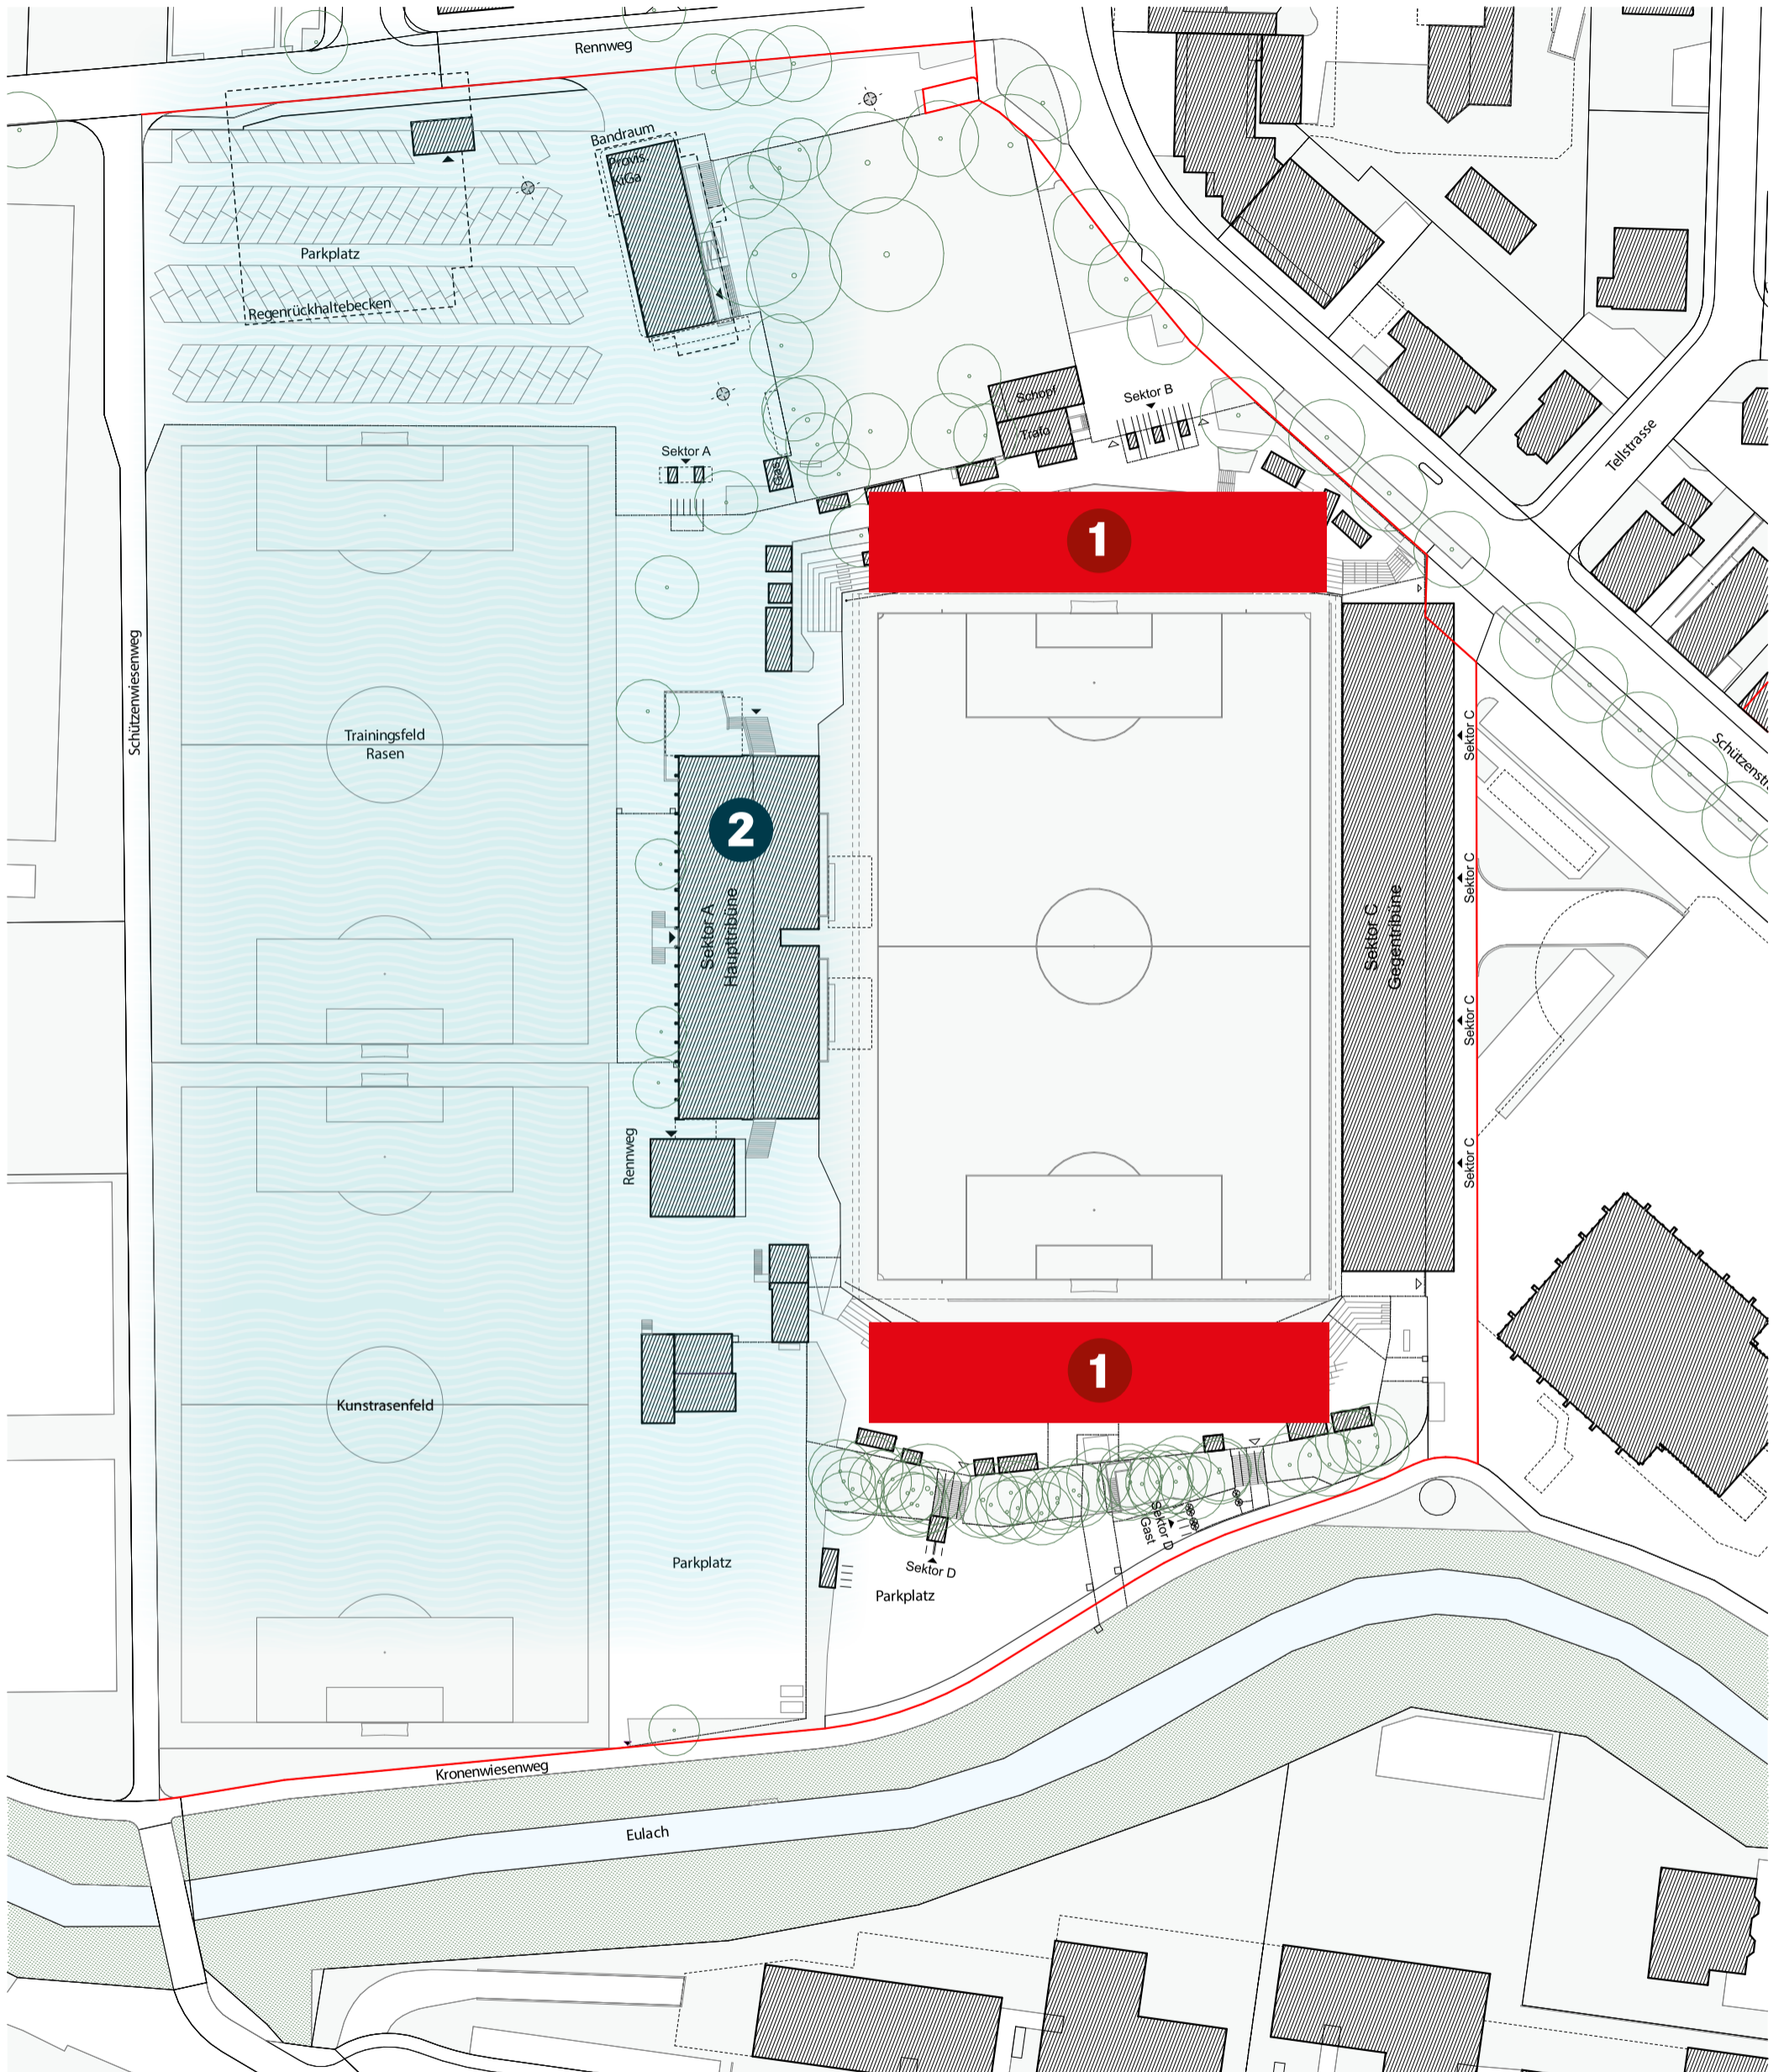

Situationsplan Parzelle Schützenwiese (aktuell)

Parzelle Schützenwiese, Winterthur

Grundlagenplan: Planzeit GmbH, 03.07.2023

Aktualisiert: Sportamt Stadt Winterthur, 30.08.2024

Masstab: 1:1000

1 TP Ersatzneubau Stirntribünen

2 TP Parzelle Schützenwiese